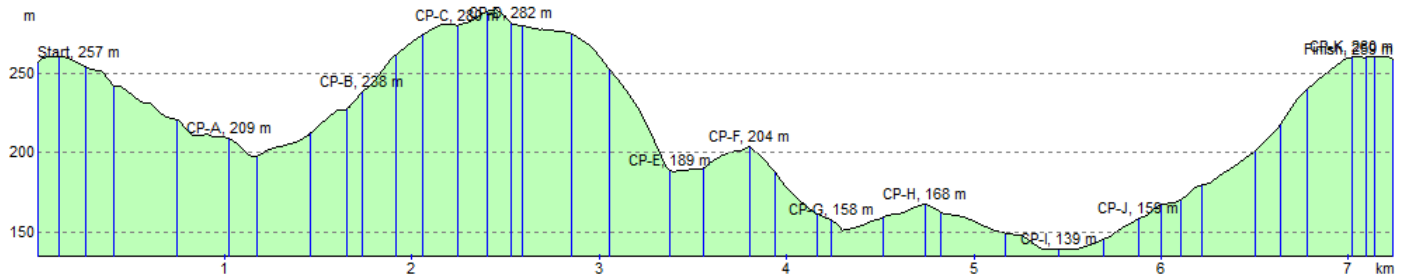

Route: GoBigMoor Family Walk 5miles

Summary

Route Distance: 7.24 km

Estimated Time: 4:02

Total Ascent: 249 m

Total Descent: 248 m

Elevation Profile

Waypoints

Leg	Name / Position / Elevation	Bearing	Distance	Ascent	Time	Comments	Photo
0	Start SK 32104 77781 257 m						
1	CP-A SK 31609 78541 209 m	327°T	1.03 km	4 m	0:31		
2	CP-B SK 31009 78251 238 m	245°T	712 m	40 m	0:25		
3	CP-C SK 31024 77751 280 m	179°T	505 m	43 m	0:19		
4	CP-D SK 30749 77726 282 m	265°T	282 m	10 m	0:09		
5	CP-E SK 30554 76926 189 m	194°T	850 m	0 m	0:25		
6	CP-F SK 30974 76926 204 m	090°T	426 m	15 m	0:14		
7	CP-G SK 30999 76546 158 m	177°T	440 m	0 m	0:13		
8	CP-H SK 31029 76086 168 m	177°T	498 m	16 m	0:16		
9	CP-I SK 31719 76226 139 m	079°T	717 m	0 m	0:21		
10	CP-J SK 31844 76626 159 m	018°T	425 m	20 m	0:14		
11	CP-K SK 32094 77681 260 m	014°T	1.14 km	102 m	0:44		
Totals:			7.24 km	249 m	4:02		

Leg	Name / Position / Elevation	Bearing	Distance	Ascent	Time	Comments	Photo
12	Finish SK 32094 77771 259 m	000°T	224 m	1 m	0:06		
Totals:			7.24 km	249 m	4:02		

Overview Map

© 2006 Crown Copyright; Ordnance Survey, Licence Number PU 100034184