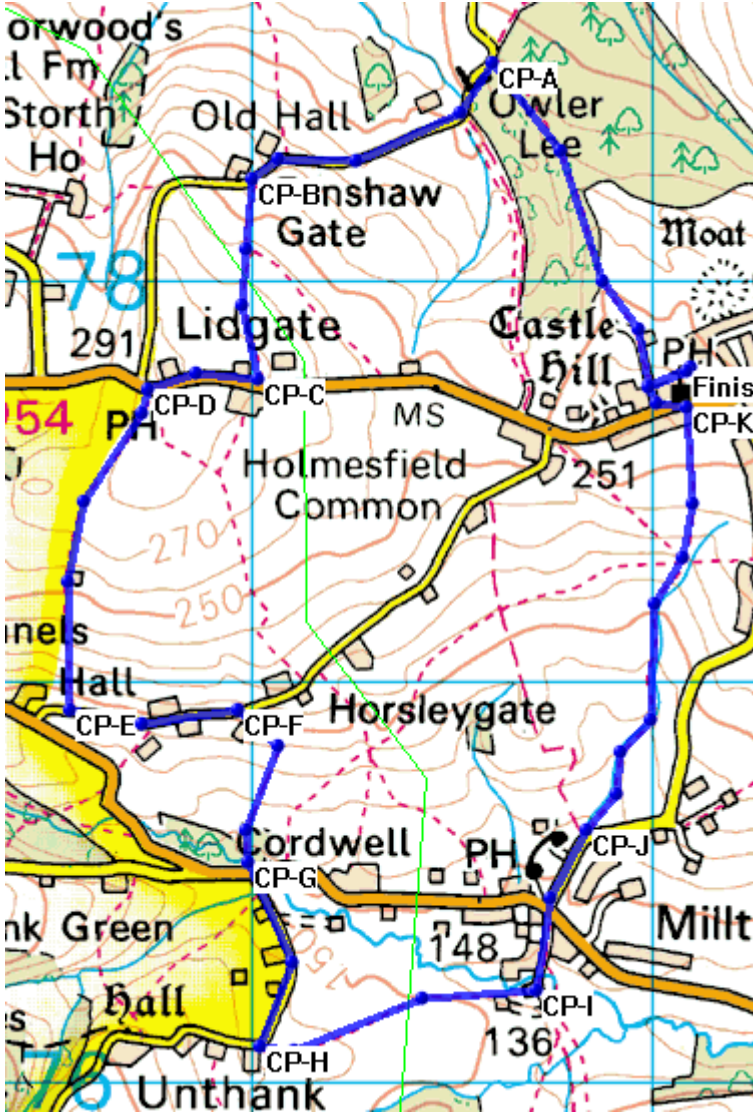

Route: GoBigMoor Family Walk 5miles

Summary

Route Distance: 7.24 km

Estimated Time: 4:02

Total Ascent: 249 m

Total Descent: 248 m

Elevation Profile

Waypoints

Leg	Name / Position / Elevation	Bearing	Distance	Ascent	Time	Comments	Photo
0	Start SK 32104 77781 257 m						
1	CP-A SK 31609 78541 209 m	327°T	1.03 km	4 m	0:31		
2	CP-B SK 31009 78251 238 m	245°T	712 m	40 m	0:25		
3	CP-C SK 31024 77751 280 m	179°T	505 m	43 m	0:19		
4	CP-D SK 30749 77726 282 m	265°T	282 m	10 m	0:09		
5	CP-E SK 30554 76926 189 m	194°T	850 m	0 m	0:25		
6	CP-F SK 30974 76926 204 m	090°T	426 m	15 m	0:14		
7	CP-G SK 30999 76546 158 m	177°T	440 m	0 m	0:13		
8	CP-H SK 31029 76086 168 m	177°T	498 m	16 m	0:16		
9	CP-I SK 31719 76226 139 m	079°T	717 m	0 m	0:21		
10	CP-J SK 31844 76626 159 m	018°T	425 m	20 m	0:14		
11	CP-K SK 32094 77681 260 m	014°T	1.14 km	102 m	0:44		
Totals:			7.24 km	249 m	4:02		

Leg	Name / Position / Elevation	Bearing	Distance	Ascent	Time	Comments	Photo
12	Finish SK 32094 77771 259 m	000°T	224 m	1 m	0:06		
Totals:			7.24 km	249 m	4:02		

Overview Map

© 2006 Crown Copyright; Ordnance Survey, Licence Number PU 100034184

Prepared with Memory-Map